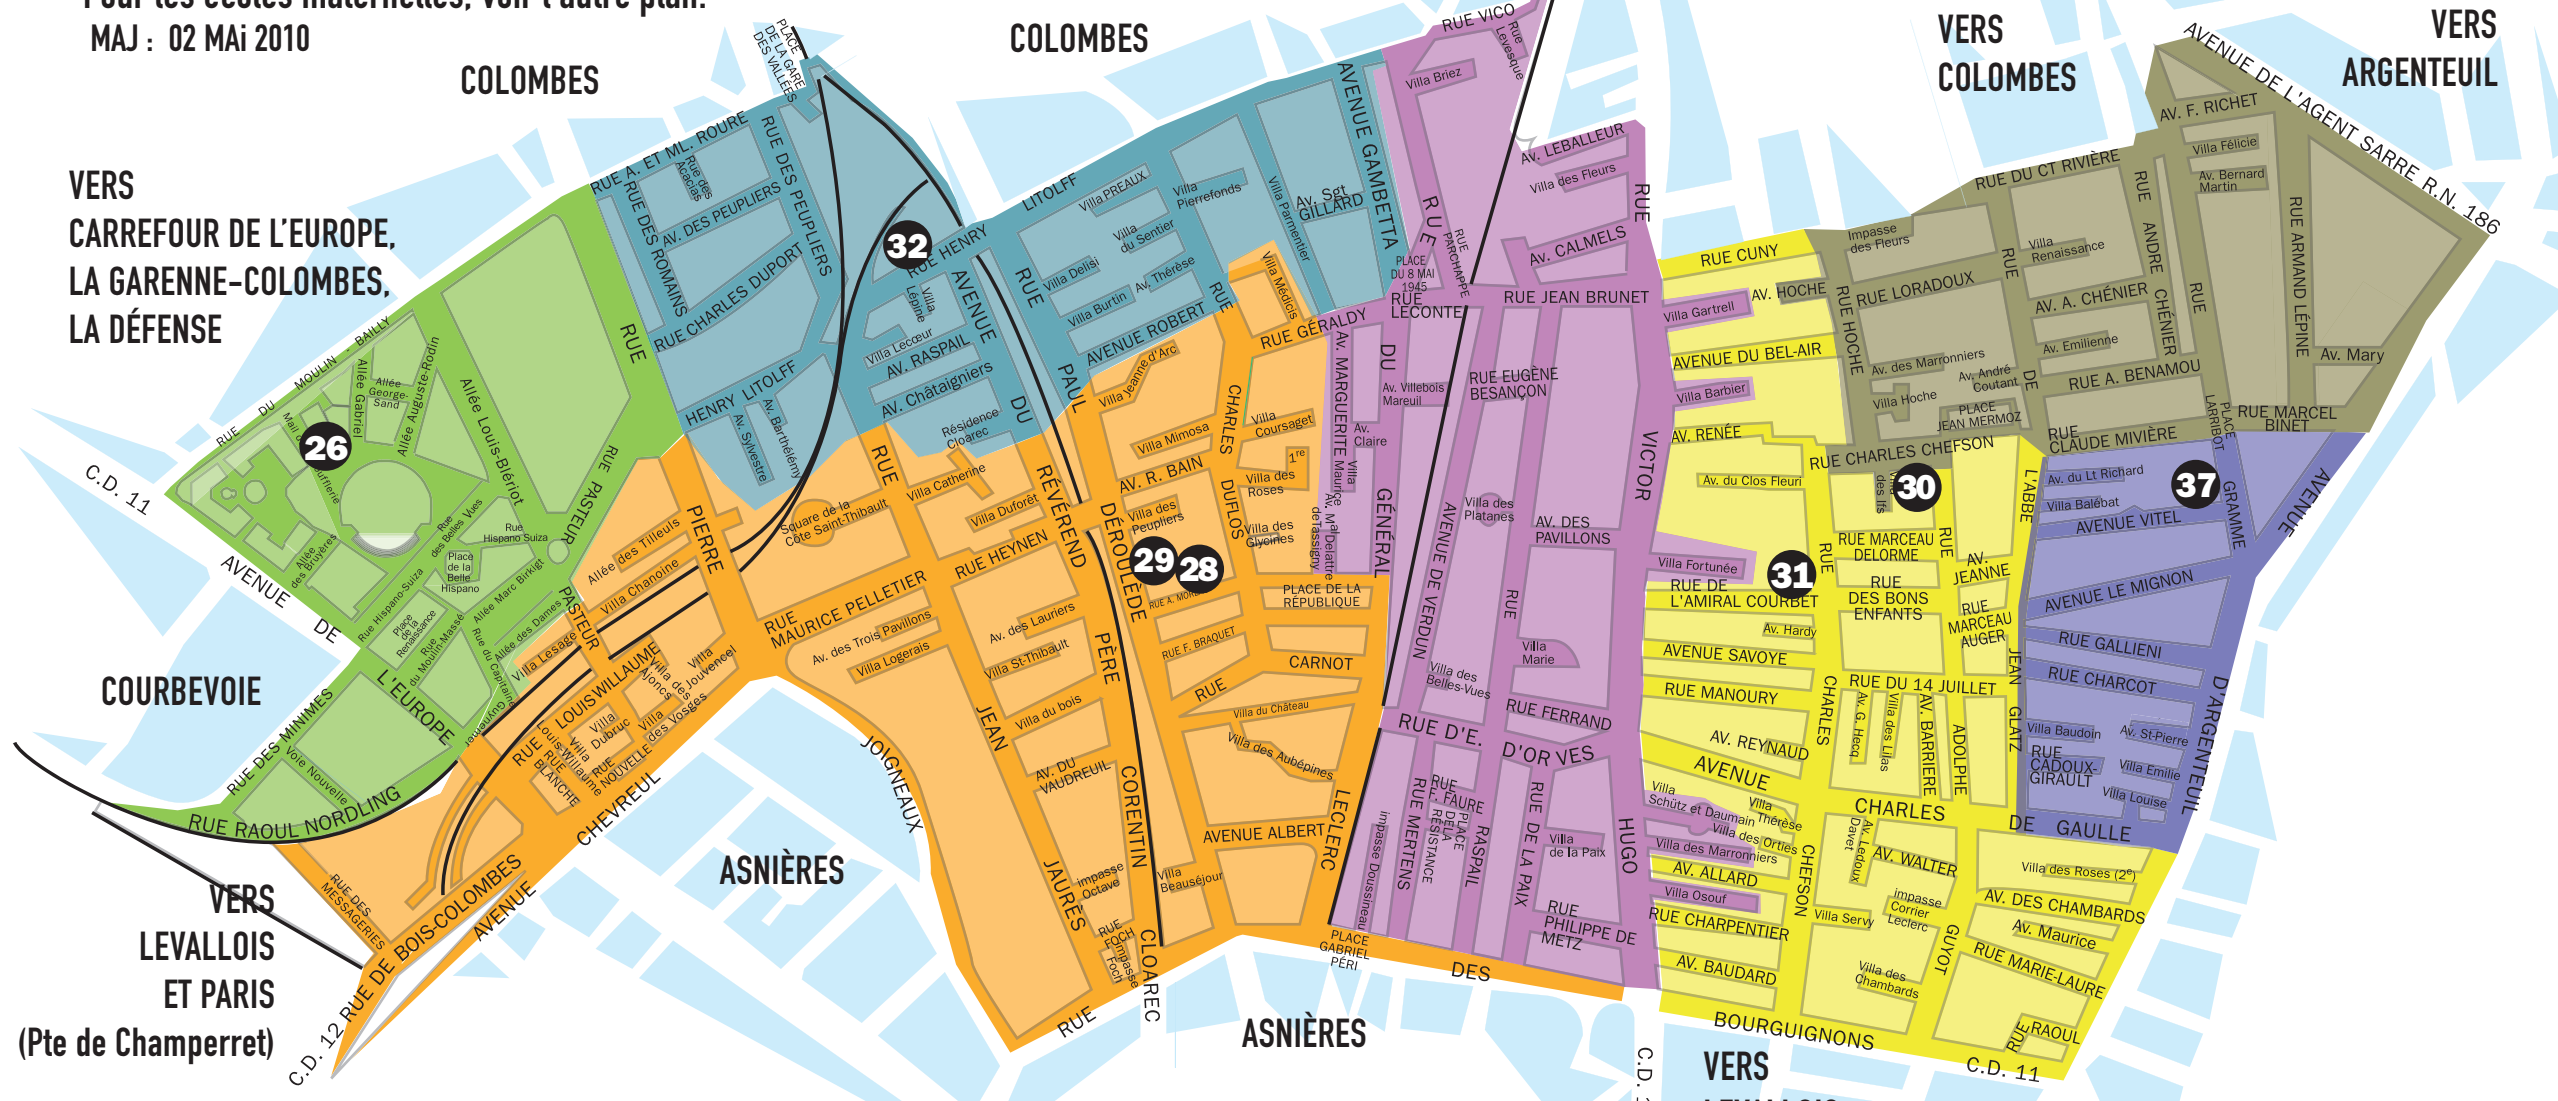

SECTORISATION ÉCOLES ÉLÉMENTAIRES

Pour les écoles maternelles, voir l'autre plan.

MAJ : 02 Mai 2010

À CHAQUE COULEUR CORRESPOND
UNE ÉCOLE ÉLÉMENTAIRE :

26 LA CIGOGNE
11, rue du Moulin-Bailly
01 55 66 00 10
Directeur : M. Hayek

29 PAUL-BERT A
62, rue Paul-Déroulède
01 42 42 04 17
Directeur : M. Piffard

28 PAUL-BERT B
6, rue Auguste-Moreau
01 42 42 21 39
Directrice : M. Bozec

37 GRAMME
29, rue Gramme
01 47 81 67 50
Directrice : Mme Soriaux

32 FRANÇOISE-DOLTO
104, rue Henry-Litolff
01 47 86 83 50
Directrice : Mme Arnoux

30 SAINT-EXUPÉRY
89, rue Adolphe-Guyot
01 47 69 93 59
Directrice : Mme Van der Stegen