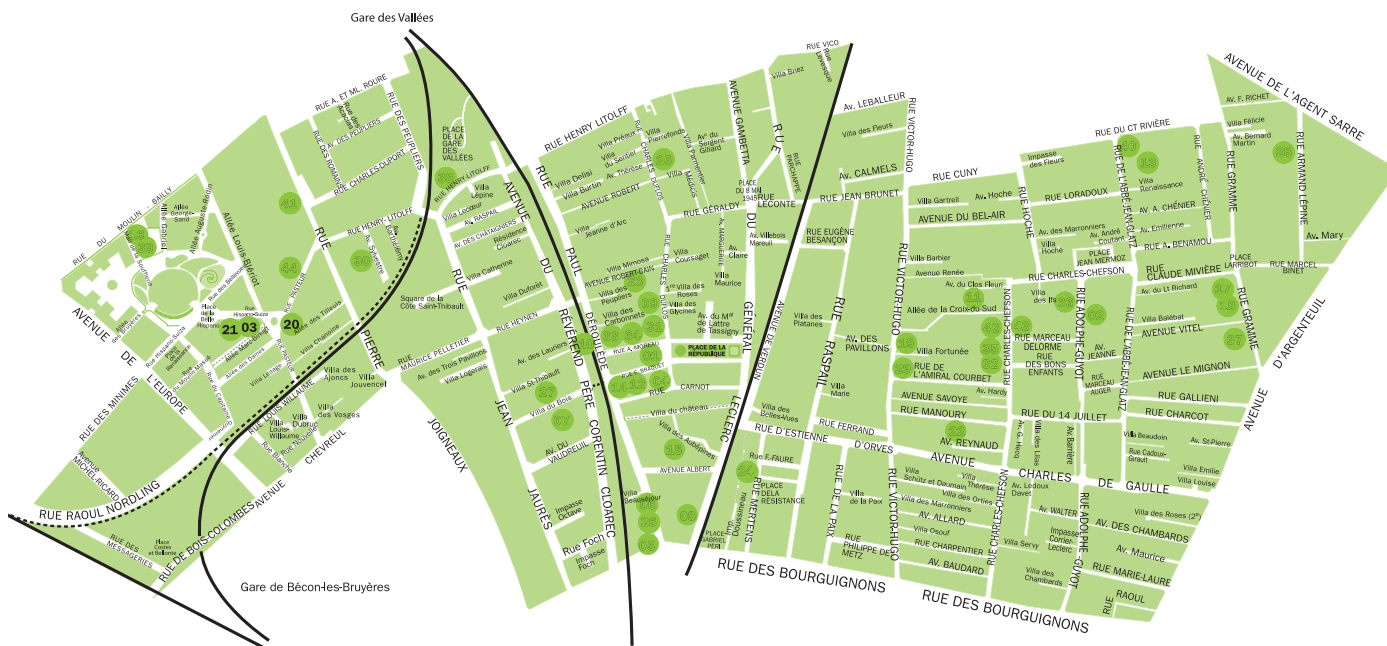

Les écoles, accueils de loisirs, collèges et lycées

Écoles primaires (P) : maternelles (MAT) et élémentaires (É)

École	Adresse	Directeur(rice)	Resp. périscolaire	Tél.
30 P-JOIGNEUX (MAT)	6/12 avenue sylvestre	M ^{me} Perianen	M ^{me} Corre	01 42 42 46 95
31 PAUL-BERT (MAT)	25, rue Ch.-Duflos	M. Carraz	M. Dulac	01 42 42 36 66
32 JULES-FERRY (MAT)	63, rue Ch.-Chefson	M ^{me} Le Pottier	M ^{me} Colen-Carré	01 56 05 81 45
33 PAUL-BERT A (É)	62, rue P-Déroulède	M. Piffard	M. Dulac	01 42 42 04 17
34 PAUL-BERT B (É)	6, rue A.-Moreau	M. Bozec	M. Dulac	01 42 42 21 39
35 JULES-FERRY (É)	67, rue Ch.-Chefson	M ^{me} Hoffenbach-Jallu	M ^{me} Colen-Carré	01 56 05 81 45
36 ST-EXUPÉRY (É)	89, rue A.-Guyot	M ^{me} Van der Stegen	M. Merter	01 47 69 93 59
37 GRAMME (P)	29, rue Gramme	M ^{me} Soriaux	M ^{me} Vaucheret	01 47 81 67 50
38 F-DOLTO (P)	104, rue H.-Litoff	M ^{me} Arnoux	M ^{me} Chopin	01 47 86 83 50
39 LA CIGOGNE (P)	11, rue du M.-Bailly	M. Hayek	M. Ismaël	01 55 66 00 10