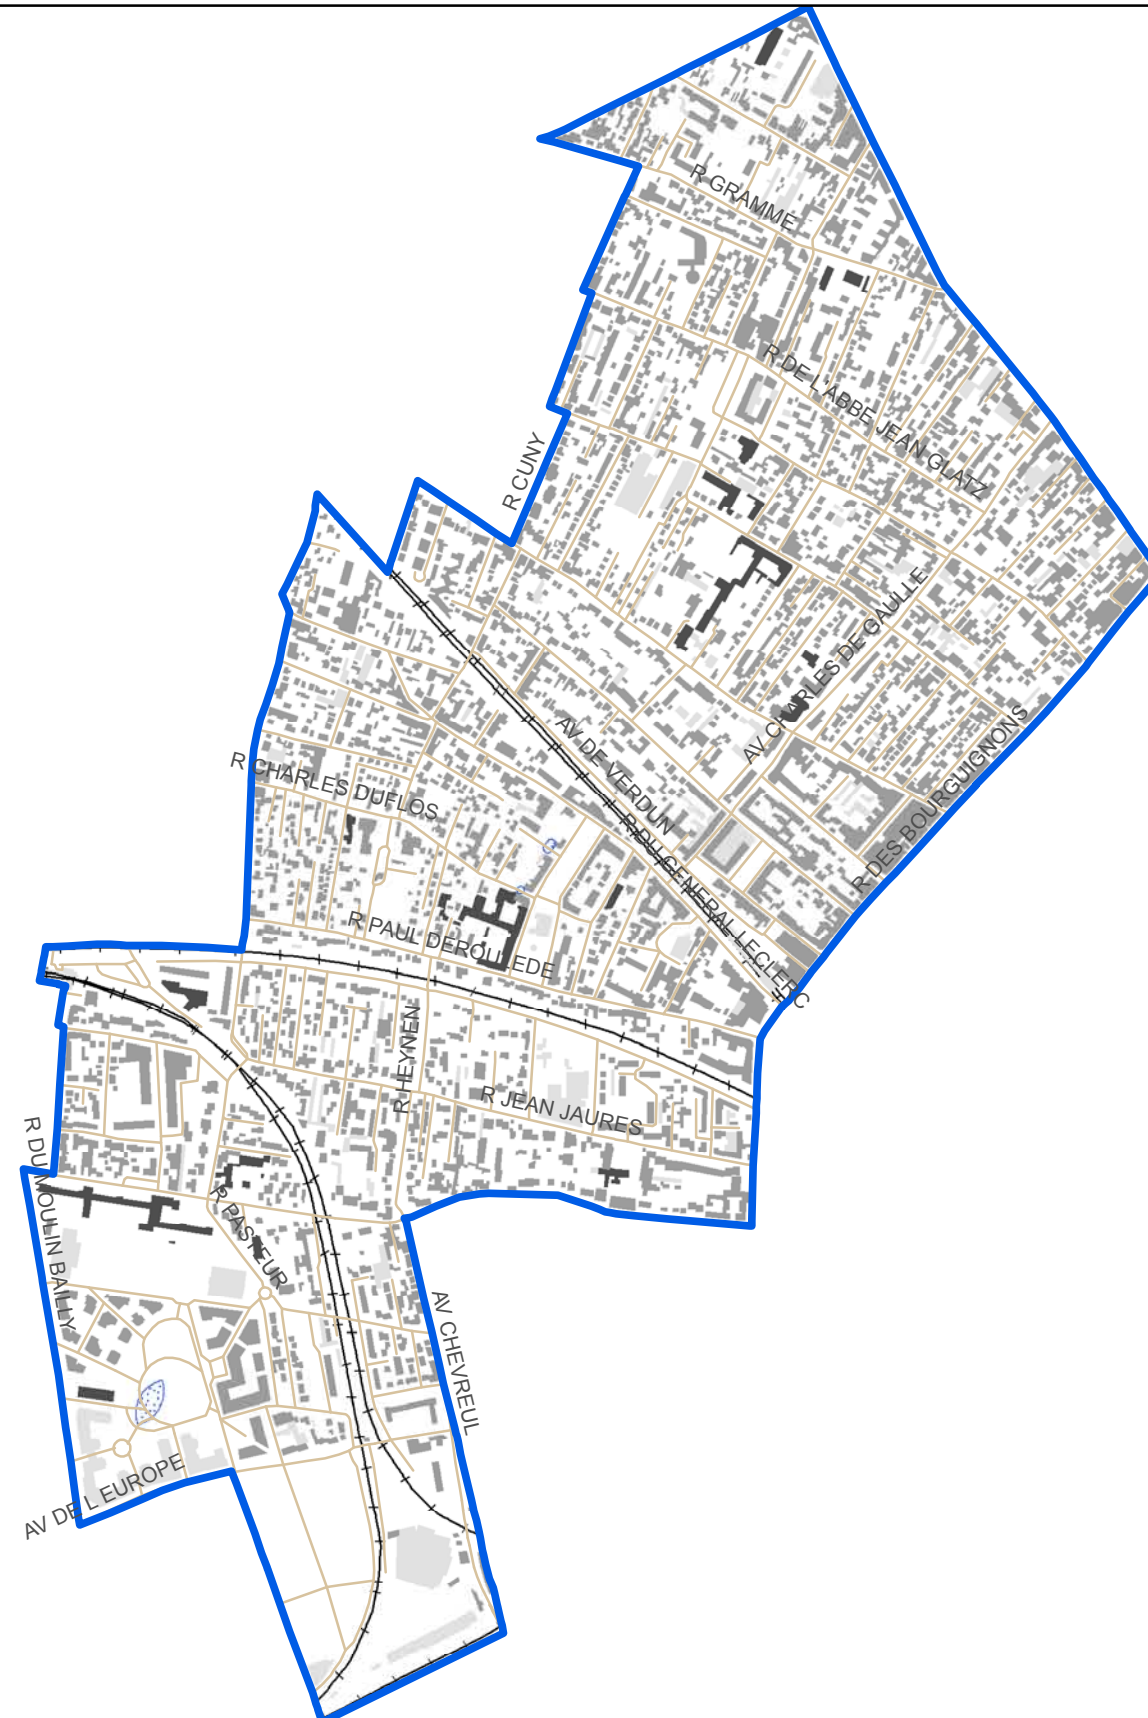

# Cartographie des dépassements de seuils : Bruit industriel

## Indicateur de nuit : Ln (22h - 6h) - 60 dB(A)

Bois-Colombes

### Topographie :