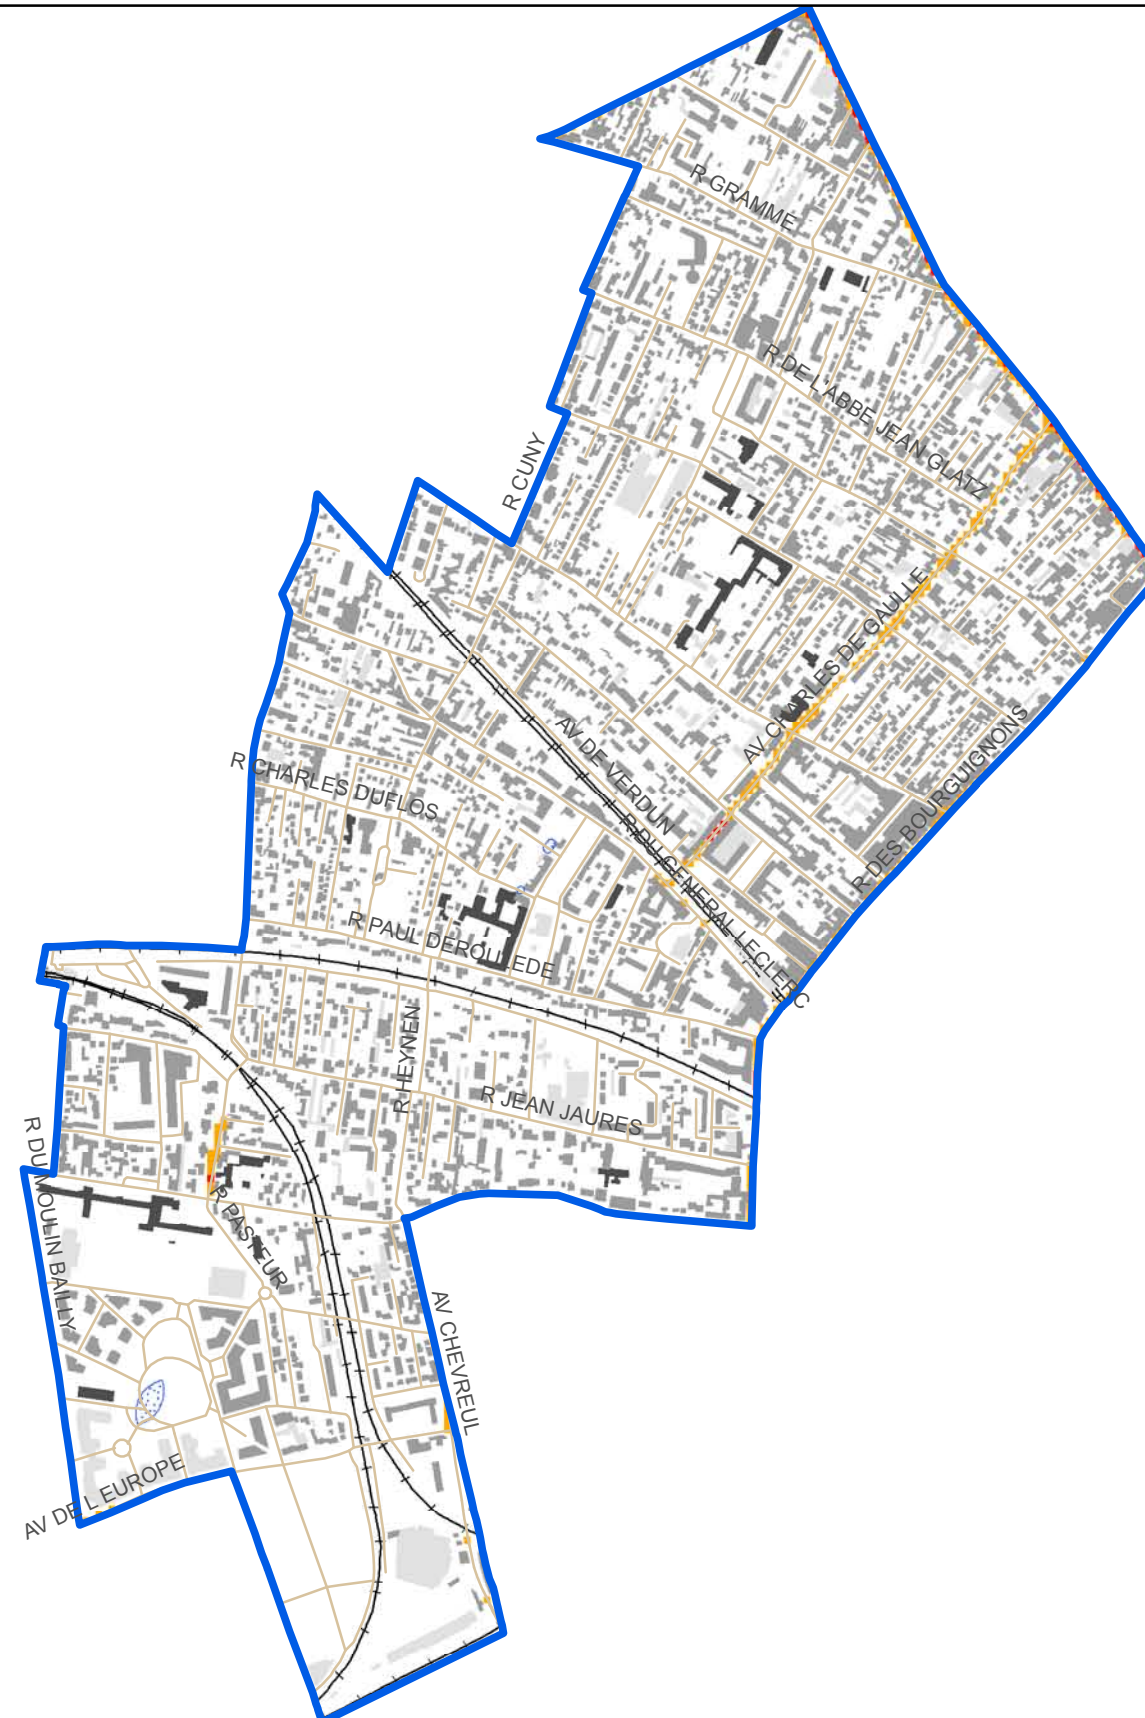

Cartographie des dépassements de seuils : Bruit routier

Indicateur de nuit : Ln (22h - 6h) - 62 dB(A)

Bois-Colombes

Niveaux sonores en dB(A) :

Topographie :