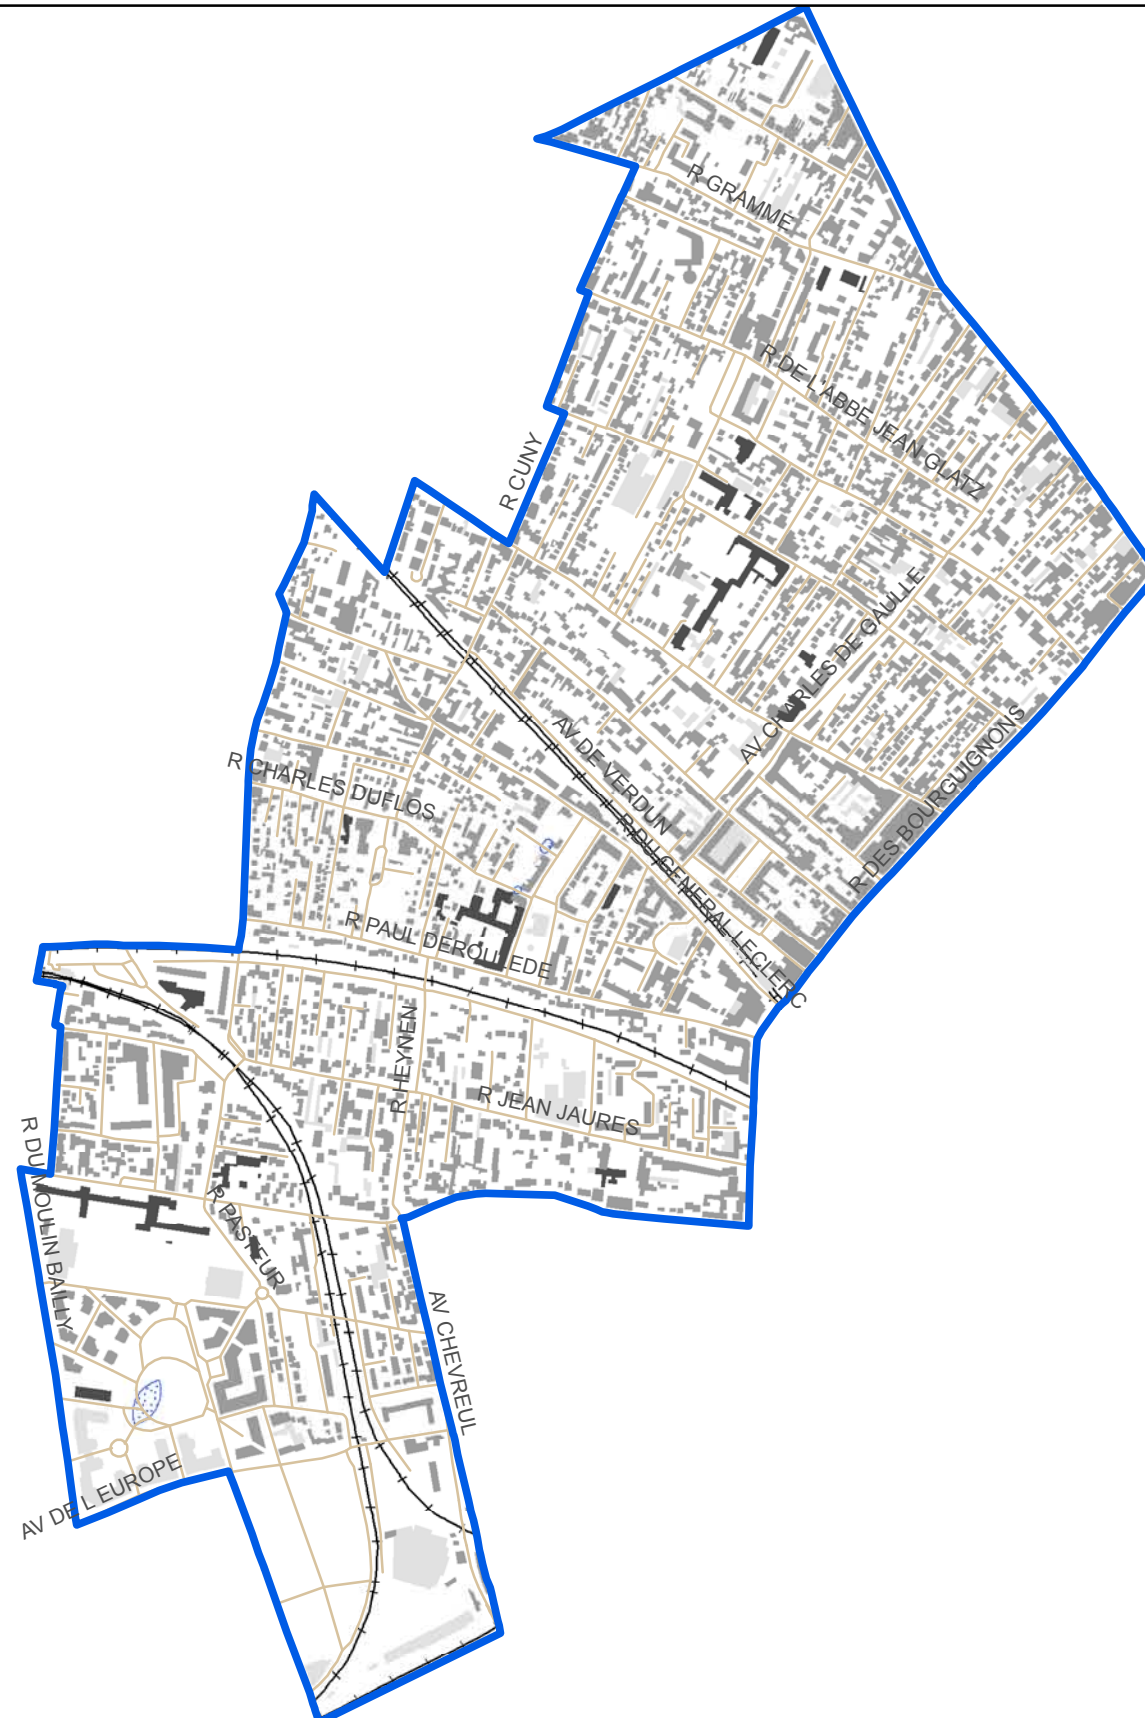

# Cartographie calculée du bruit industriel - situation 2007

Bois-Colombes

Indicateur de nuit : Ln (22h - 6h)

### Topographie :