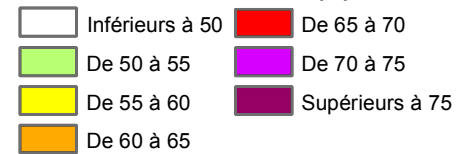

Niveaux sonores en dB(A) :