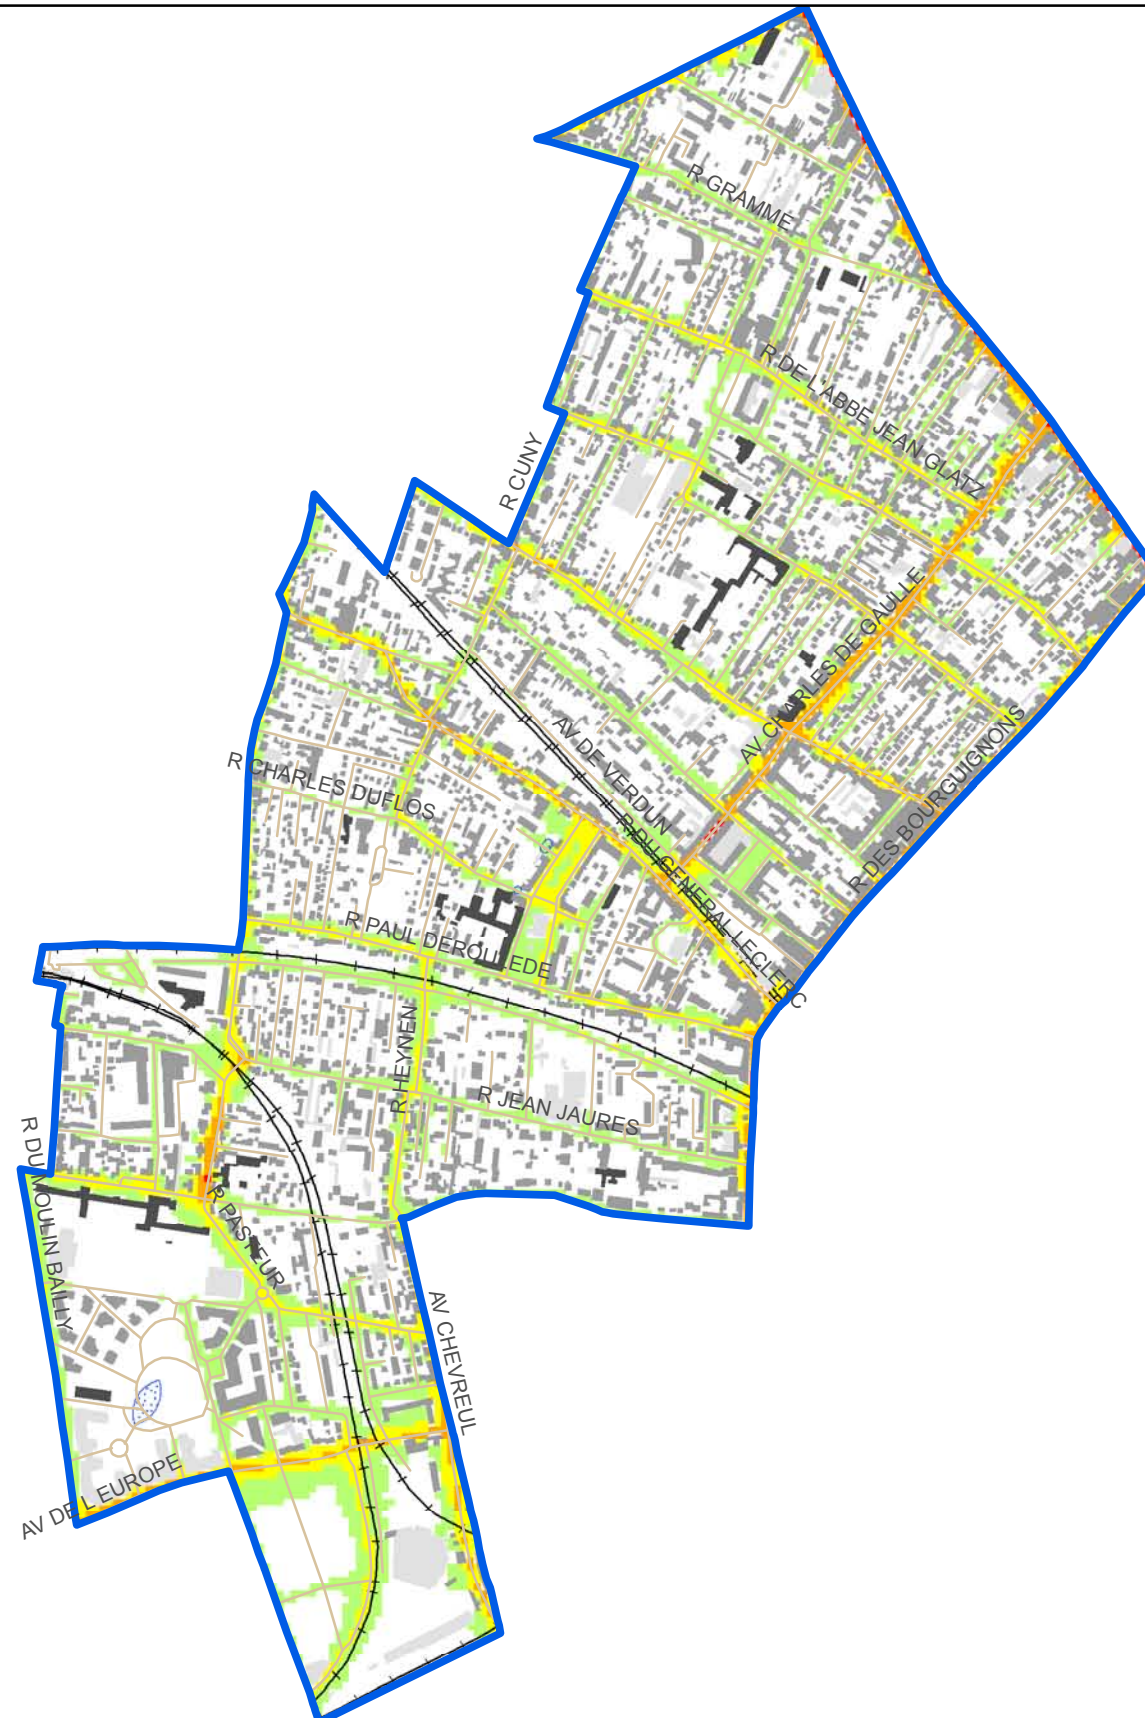

# Cartographie calculée du bruit routier - situation 2003 - 2008

Bois-Colombes

Indicateur de nuit : Ln (22h - 6h)

ACOUPHEN ENVIRONNEMENT - Date de réalisation : Décembre 2009  
 Sources : DDE92 / CG92 / DIRIF / RFF / RATP / DGAC-DAC / STIIC / IAU ÎDF  
 BD TOPO © IGN 2008 Licence MP 2008-CINO33-241, Ville de Bois-Colombes  
 Format d'impression : A3 / Echelle 1:11 500  
 Document non opposable - Ne peut être dissocié des éléments d'interprétation  
 Carte établie dans le cadre de la Directive Européenne 2002/49/CE

### Topographie :