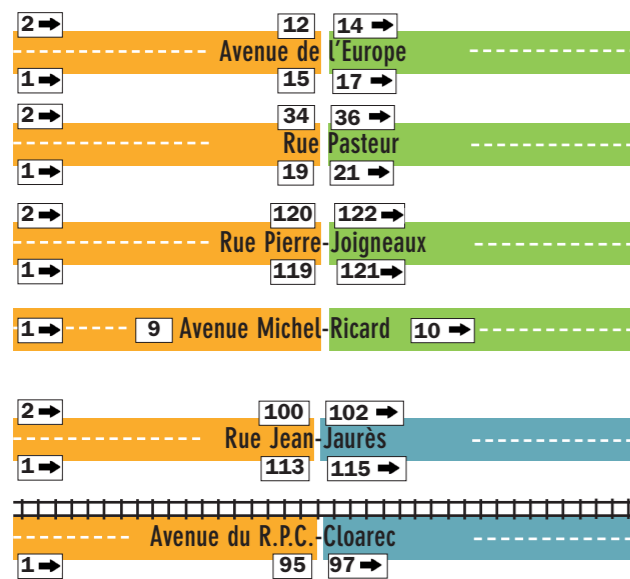

CARTE SCOLAIRE PLAN DE SECTORISATION

RUES À SECTORISATION MULTIPLE (en fonction du n° dans la voie...)

À CHAQUE COULEUR CORRESPOND LE SECTEUR D'UNE ÉCOLE (MATERNELLE ET ÉLÉMENTAIRE)