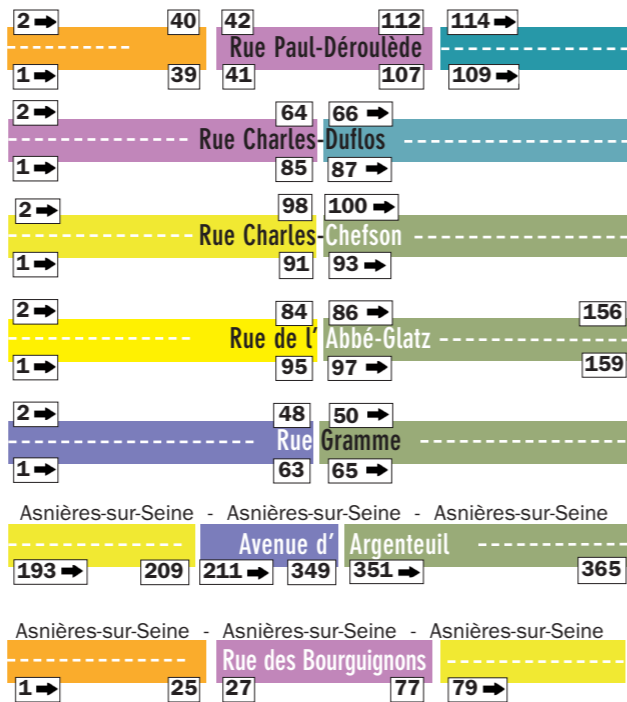

CARTE SCOLAIRE PLAN DE SECTORISATION

RUES À SECTORISATION MULTIPLE (en fonction du n° dans la voie...)

À CHAQUE COULEUR CORRESPOND LE SECTEUR D'UNE ÉCOLE (MATERNELLE ET ÉLÉMENTAIRE)