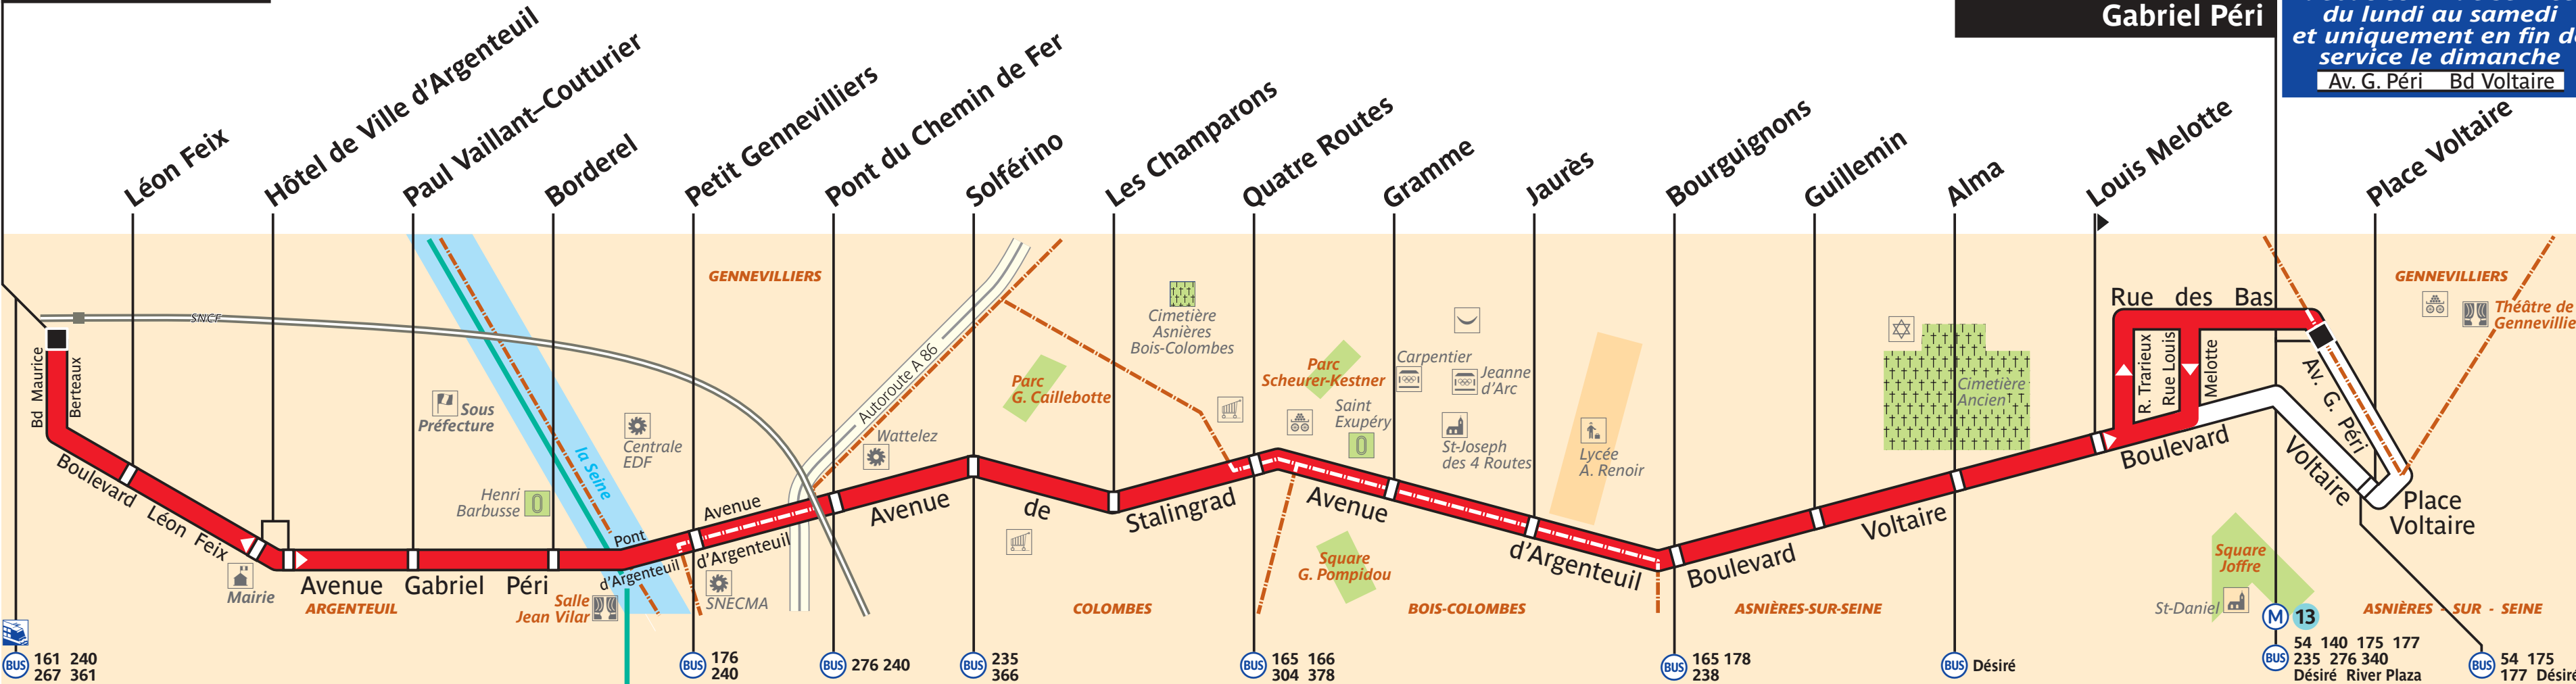

140

service clientèle 32 46
du lundi au vendredi de 7 à 21 h
et de 9 à 17 h les samedis, dimanches et jours fériés

Gare d'Argenteuil

Asnières–Gennevilliers Gabriel Péri

Itinéraire desservi en début et fin de service du lundi au samedi et uniquement en fin de service le dimanche
Av. G. Péri Bd Voltaire

ZONE TARIFAIRE 4

ZONE TARIFAIRE 3